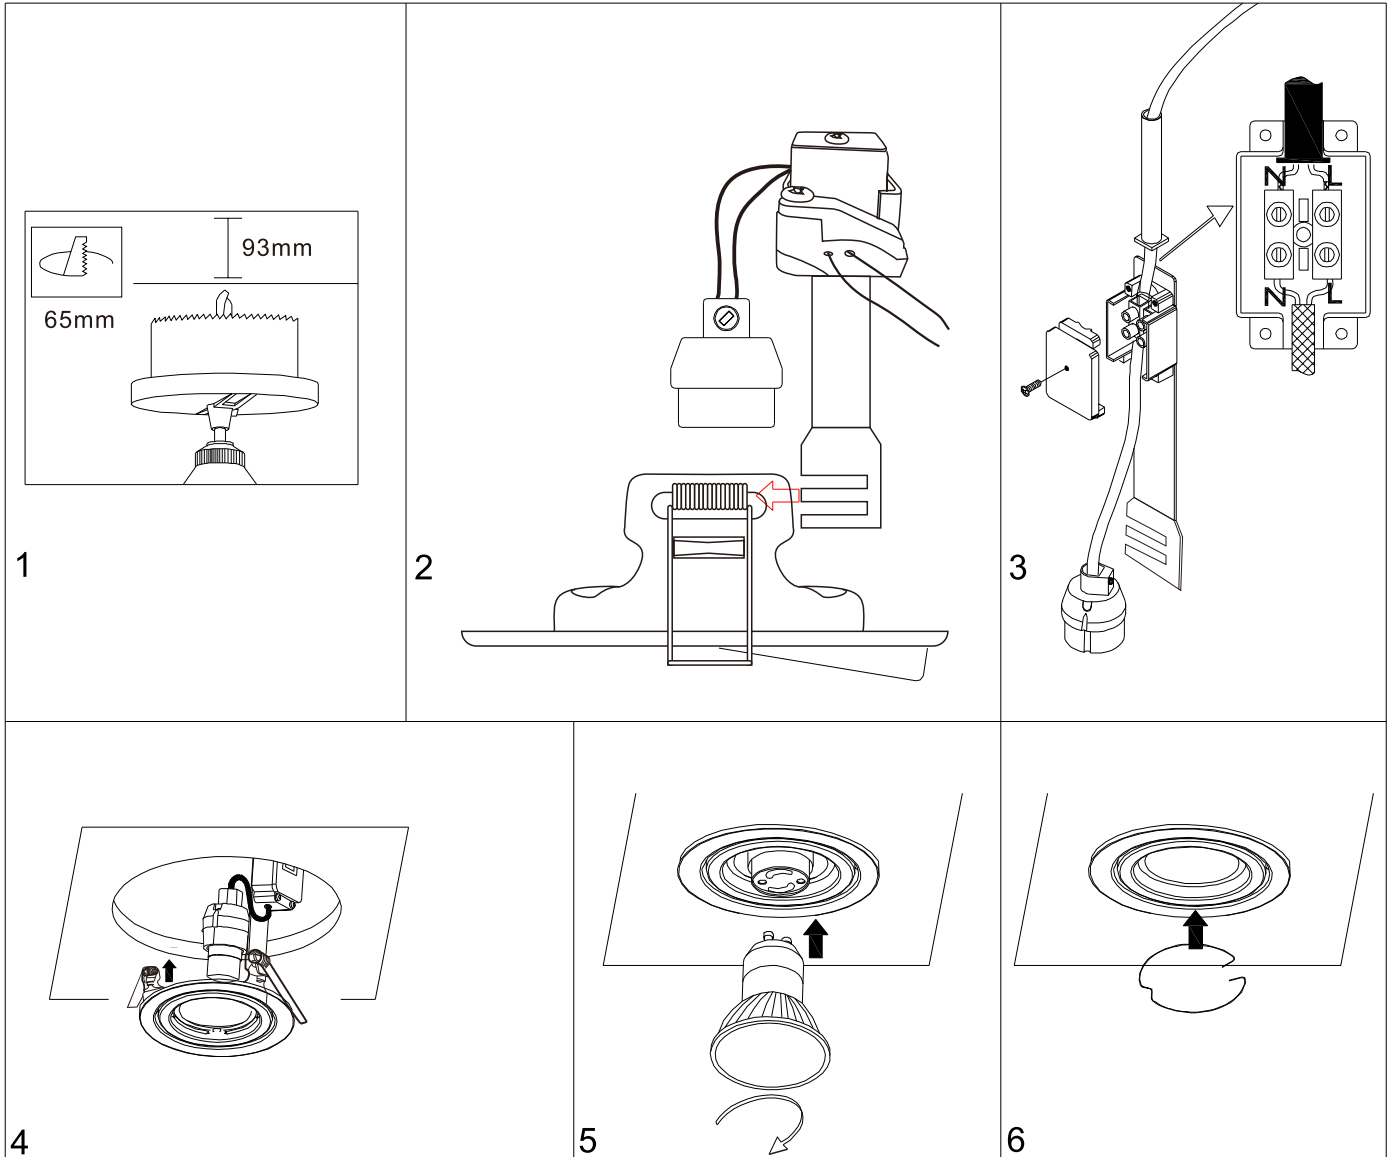

GLOBO
LIGHTING
www.globo-lighting.com

12100-3LED
12101-3LED

B

GLOBO Handels GmbH
Gewerbestr. 3
A-9184 Sankt Peter